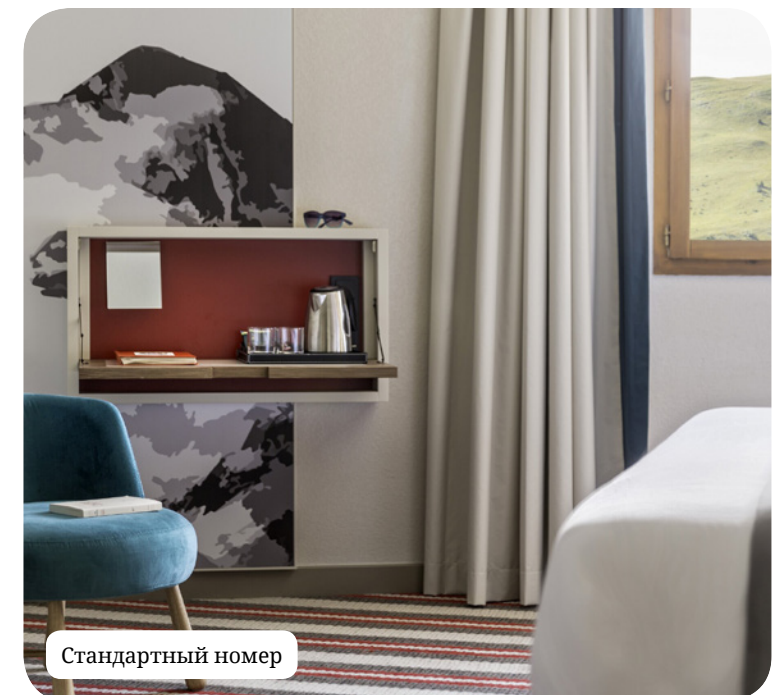

Размещение