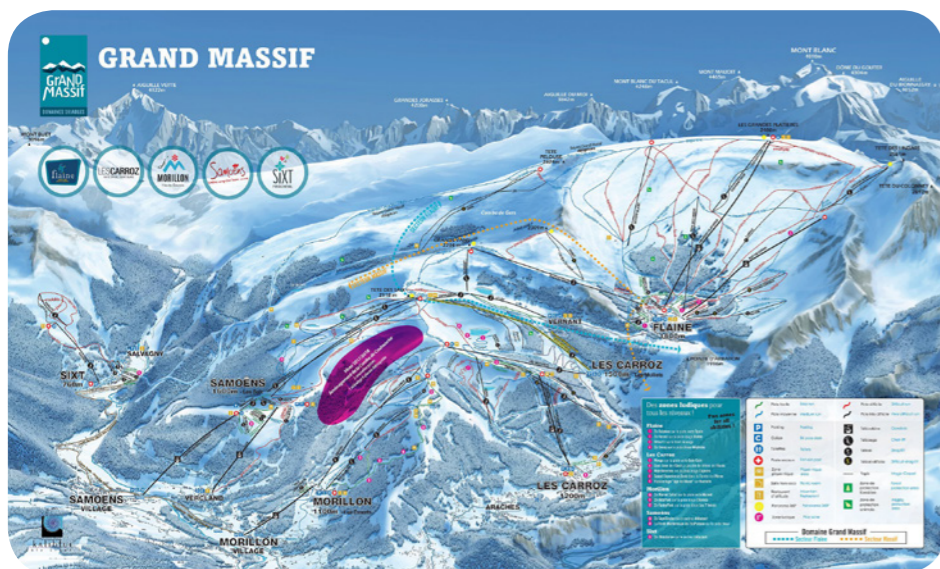

#### Лаундж гурме

Летом ресторан доступен для посещения только по вечерам.

Чтобы вознаградить себя за спортивные успехи, отправляйтесь в Gourmet Lounge - ресторан савойской высокой кухни с просторной панорамной террасой. Невероятно? Вы ещё не видели второе меню!

## Карта региона катания