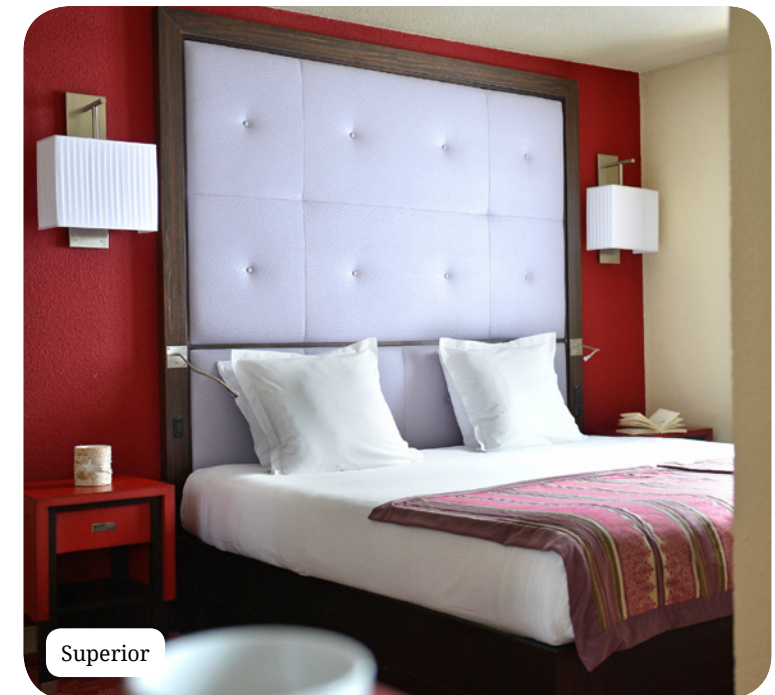

Резюме

Размещение	4
Спорт&Развлечения	12
Club Med Spa от PAYOT*	17
Дети	18
Рестораны & Бары	22
Полезная информация	25

Размещение

Suite

Deluxe

Superior

Superior

Имя	Минимальная площадь	Особенности	Вместимость
Смежные номера Superior с видом на вершину Мон Блан	42	С видом на горы	2 - 4
Номер Superior с видом на вершину Мон Блан	21	С видом на горы	1 - 2
Смежные номера Superior с видом на горные склоны	42	С видом на склоны	2 - 4
Номер Superior с видом на горные склоны	21	С видом на склоны	1 - 2
Superior Room-Одноместный, Вид На Горы	13	С видом на горы	1
Номер Superior одноместный	13		1
Superior Room-Одноместный, Со Стороны Горнолыжного Склона	13	С видом на склоны	1
Номер Superior	21		1 - 2
Номер Superior для гостей с ограниченными возможностями	21		1 - 2
Superior Room, соединяющийся с Junior Superior Room -Mountain Side	34	С видом на горы	3
Superior Room, соединяющийся с Junior Superior Room -Ski Slope Side	34	С видом на склоны	3
Superior Room смежный с Junior Superior Room	34		3
Смежные номера Superior	42		4