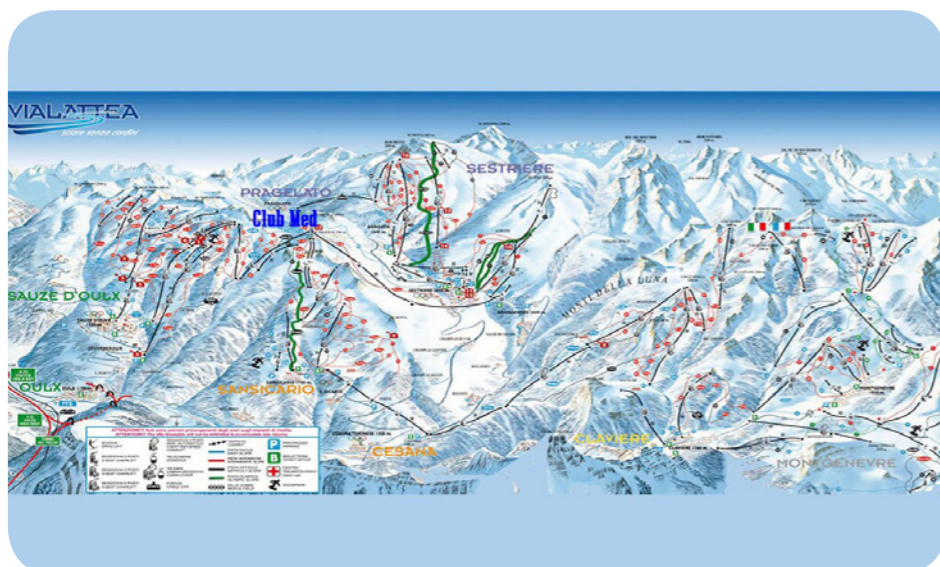

### The Chalet Mollino

Ресторан Montain

Обед в Casa Mollino, чтобы насладиться панорамным видом на горы — настоящее удовольствие. Расположенный на склонах на высоте 2300 м, этот ресторан предлагает гостям основные блюда местной гастрономии в форме шведского стола. Ресторан открыт только зимой. Обязательное резервирование.

## Карта региона катания

## Domaine de Via Lattea - Sestrière

2823 метров

Максимальная высота

1600 метров

Курорт с прямым доступом к трассам (ski-in /ski-out)

1350 метров

Минимальная высота