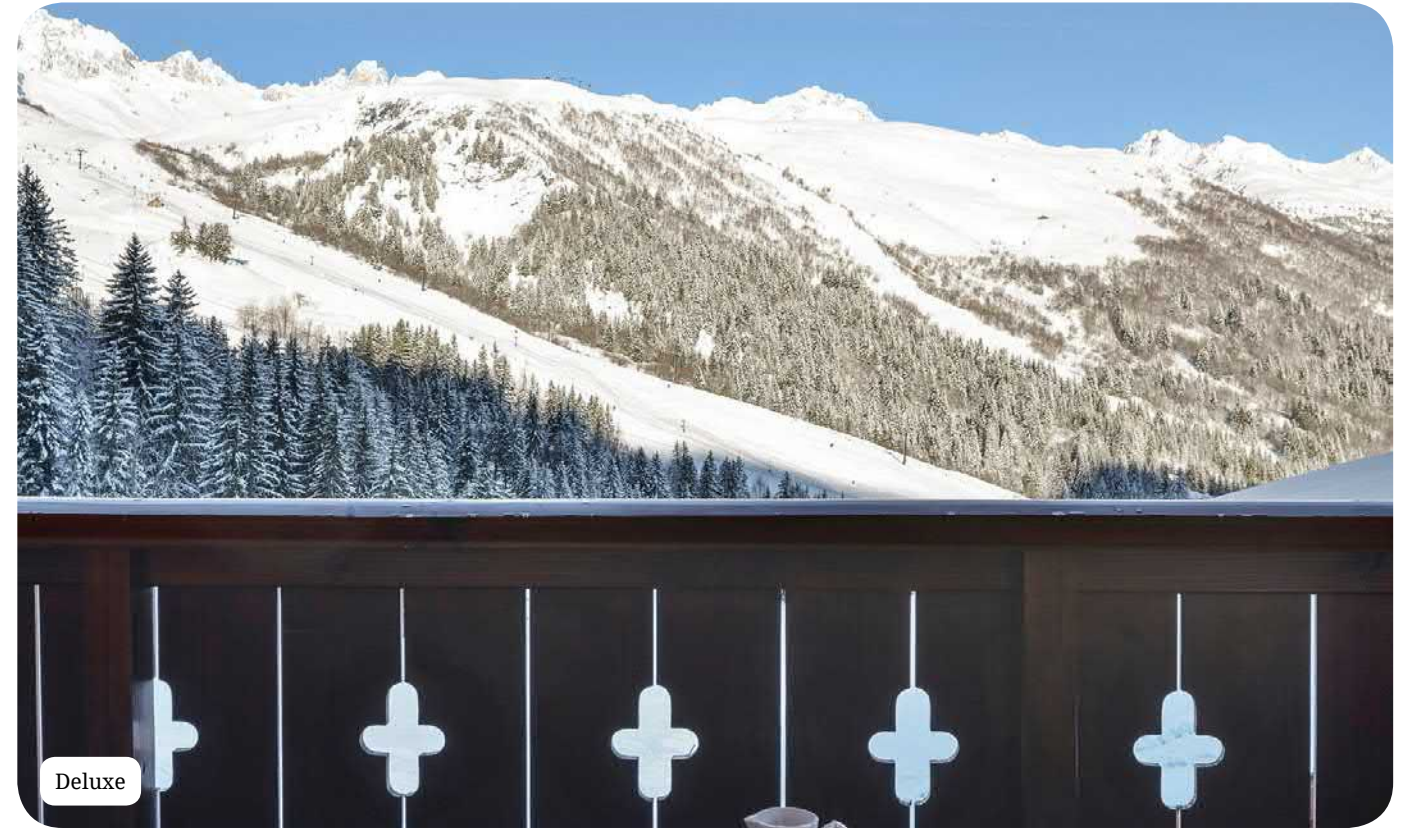

Размещение