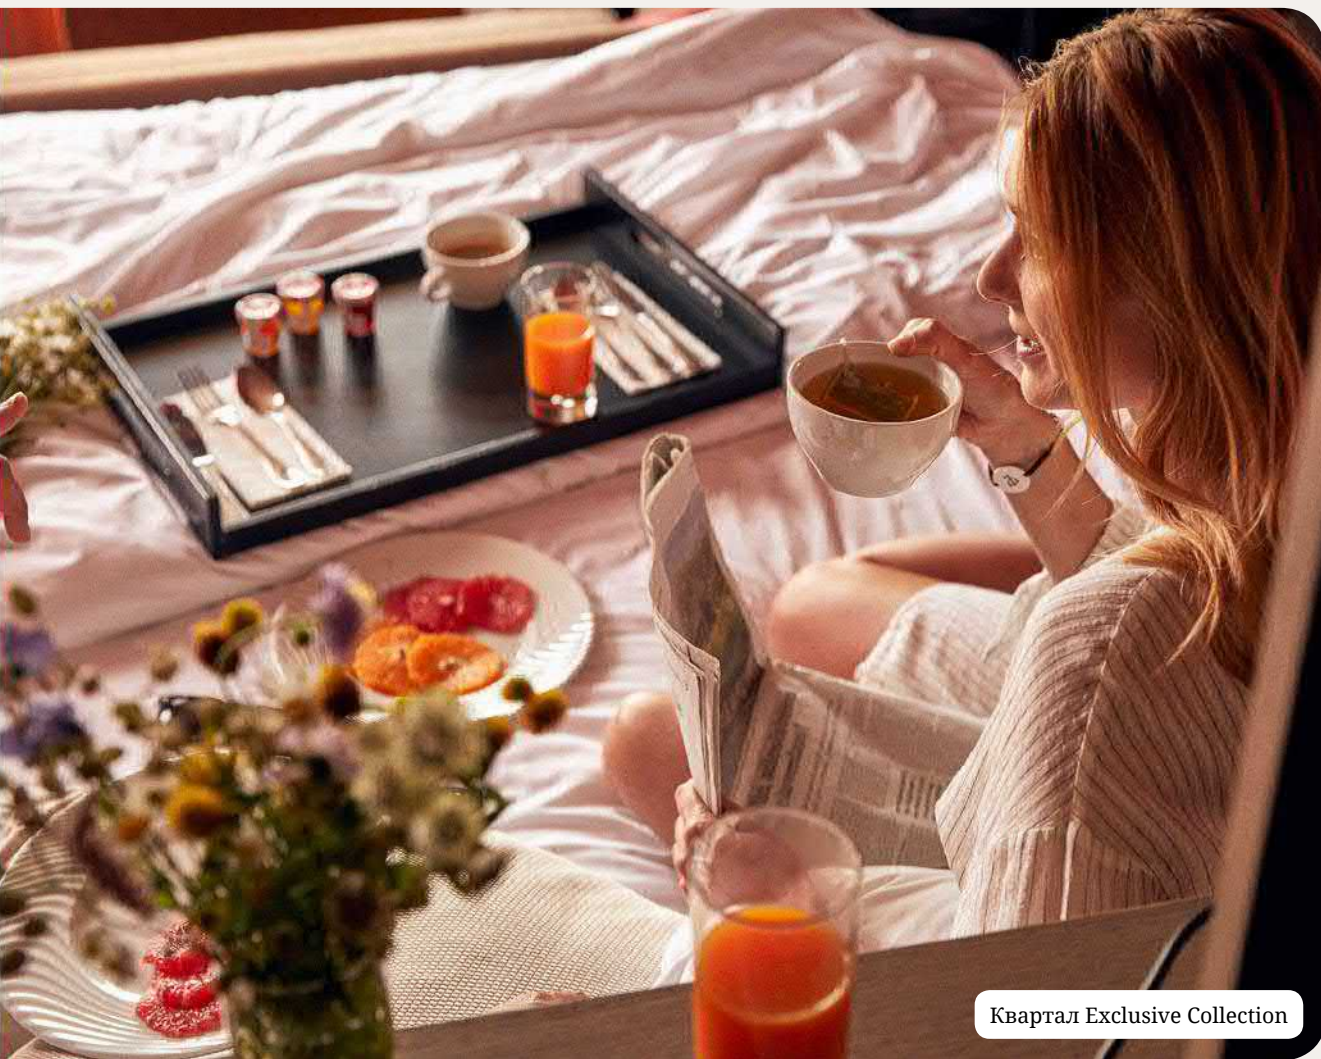

Размещение