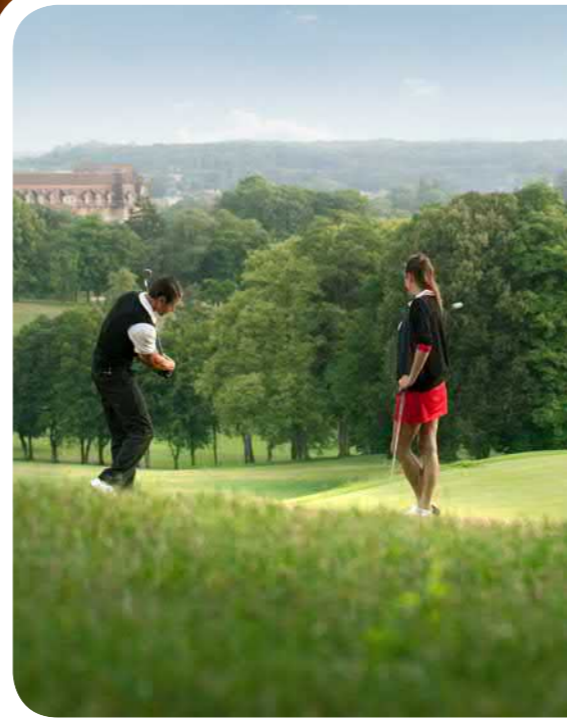

Франция

Club Med Vittel Golf Ermitage

Особенности курорта

- Проведите незабываемый отдых в роскошном отеле в стиле 1930-х годов.
- Совершенствуйте свой гольф на паттинг-грине или тренировочном поле.
- Займитесь любимым спортом на одном из трех полей для гольфа.
- Наслаждайтесь любимым напитком в уютной обстановке бара.