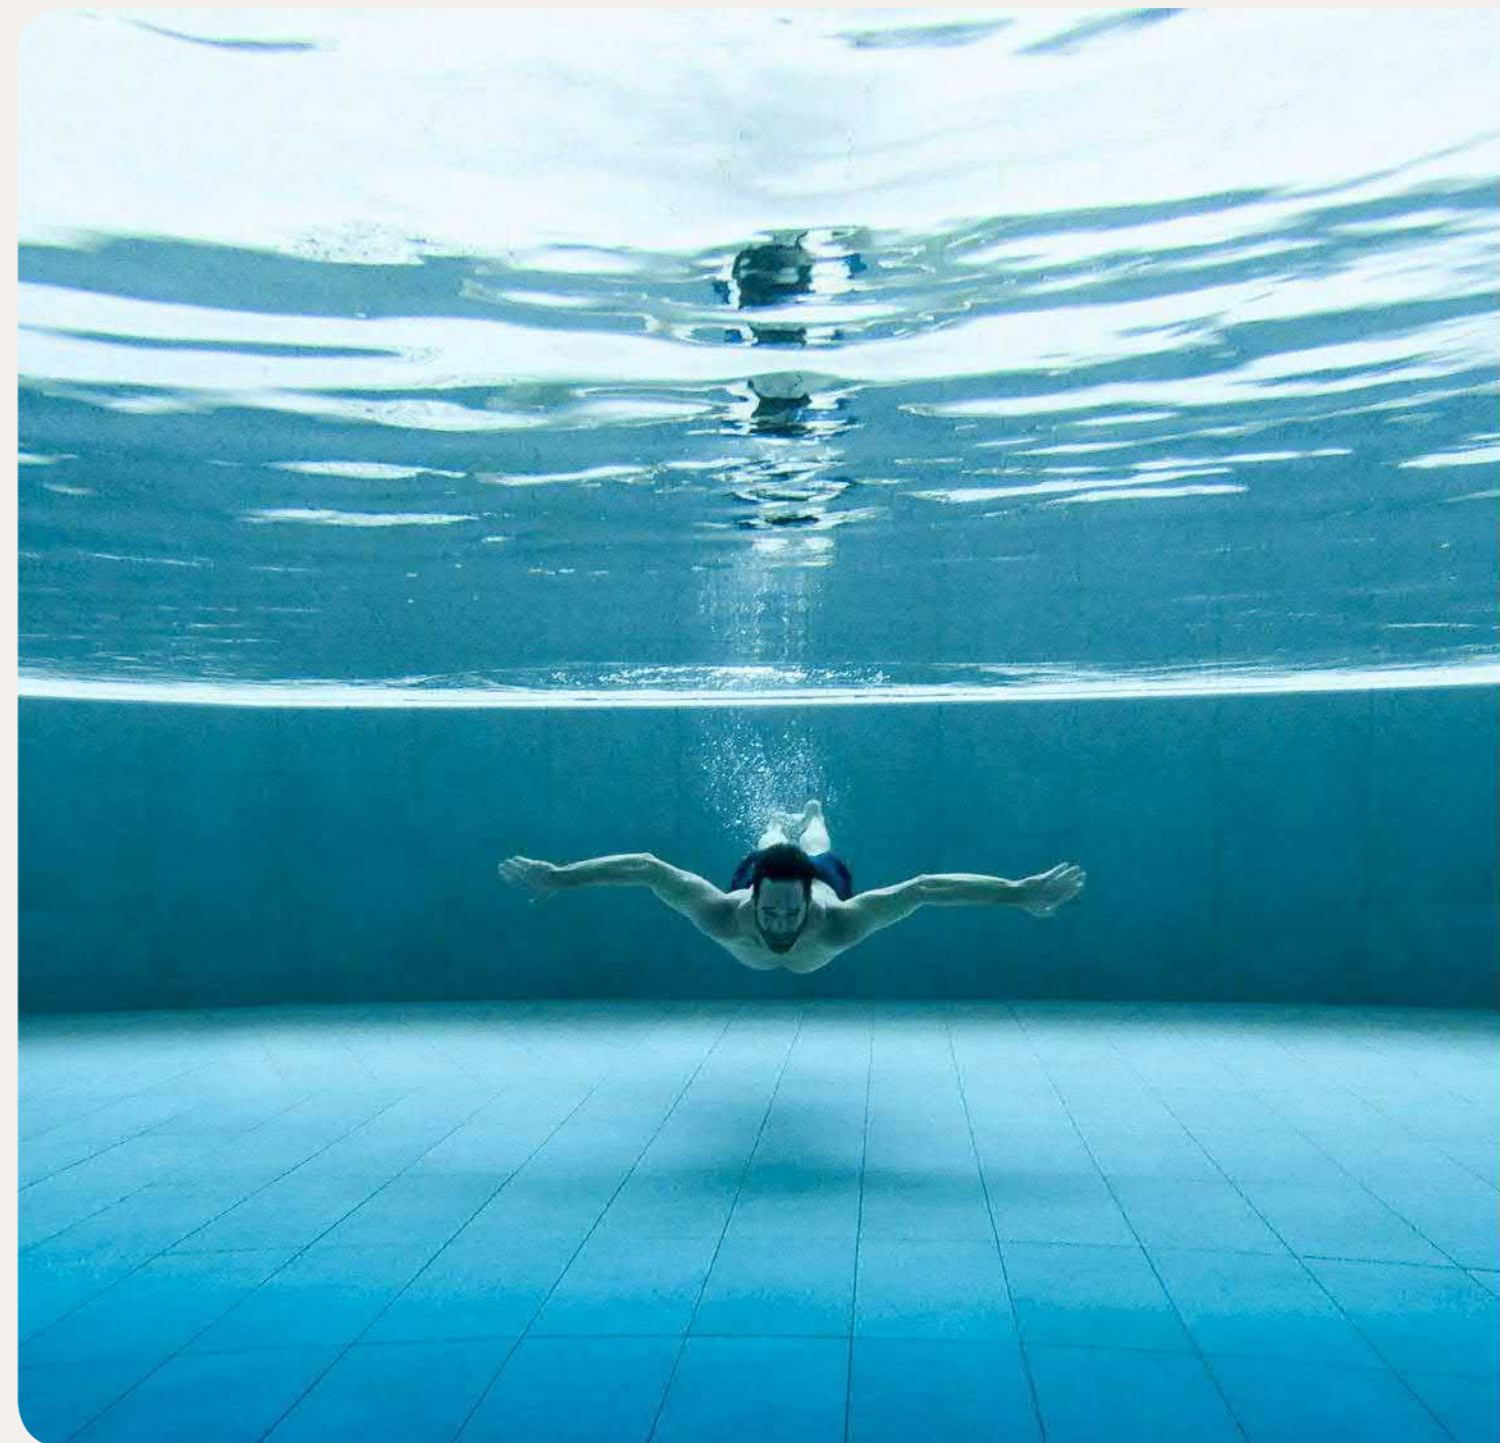

Бассейны

Бассейн

Открытый бассейн

Этот открытый бассейн, расположенный у подножия курорта, был специально разработан для вашего комфортного отдыха. С его уютной террасы с шезлогами открывается прекрасный вид на парк.

Дети должны находиться под присмотром родителей или ответственных взрослых.

Глубина 1,1 м