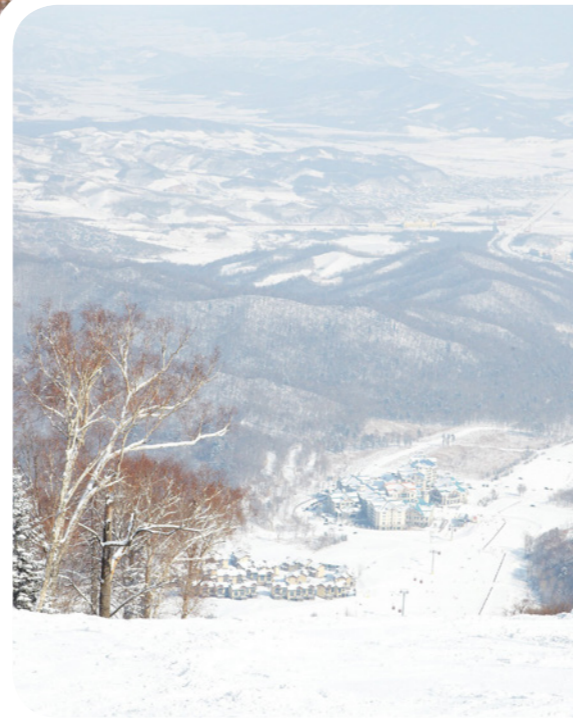

Китай
Club Med Yabuli

Особенности курорта

- Прокатитесь по самой длинной горнолыжной трассе Китая, где проходили знаменитые международные состязания.
- Возьмите урок йоги или попробуйте себя на цирковой на трапеции. А вечером сразитесь в караоке!
- Отдохните с семьей. В клубе Mini Club Med® малыши откроют для себя удивительный мир местной природы, а подростки обучатся слалому и скоростному спуску.
- Отправляйтесь в спа, дегустируйте экзотические блюда, играйте в настольный теннис или маджонг.
- Вашим детям понравится совершенствовать навыки катания на лыжах и сноуборде на мягком и пушистом снегу!