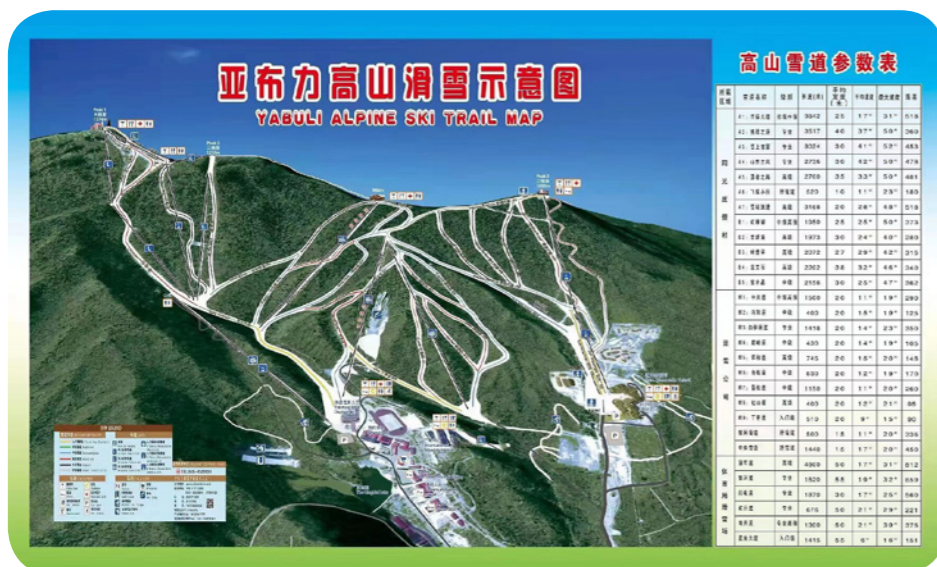

Насладитесь выбором сытных изысканных блюд в нашем ресторане по системе "шведский стол" Apple Garden, любуясь видом на заснеженные деревья. Вы по достоинству оцените множество местных блюд и блюд интернациональной кухни, пришедших из Дунбея и различных уголков Китая, Италии, Америки и Франции.

Карта региона катания

Domaine Yabuli Merge

1374 метров

Максимальная высота

500 метров

Минимальная высота

470 метров

Курорт с прямым доступом к трассам (ski-in /ski-out)